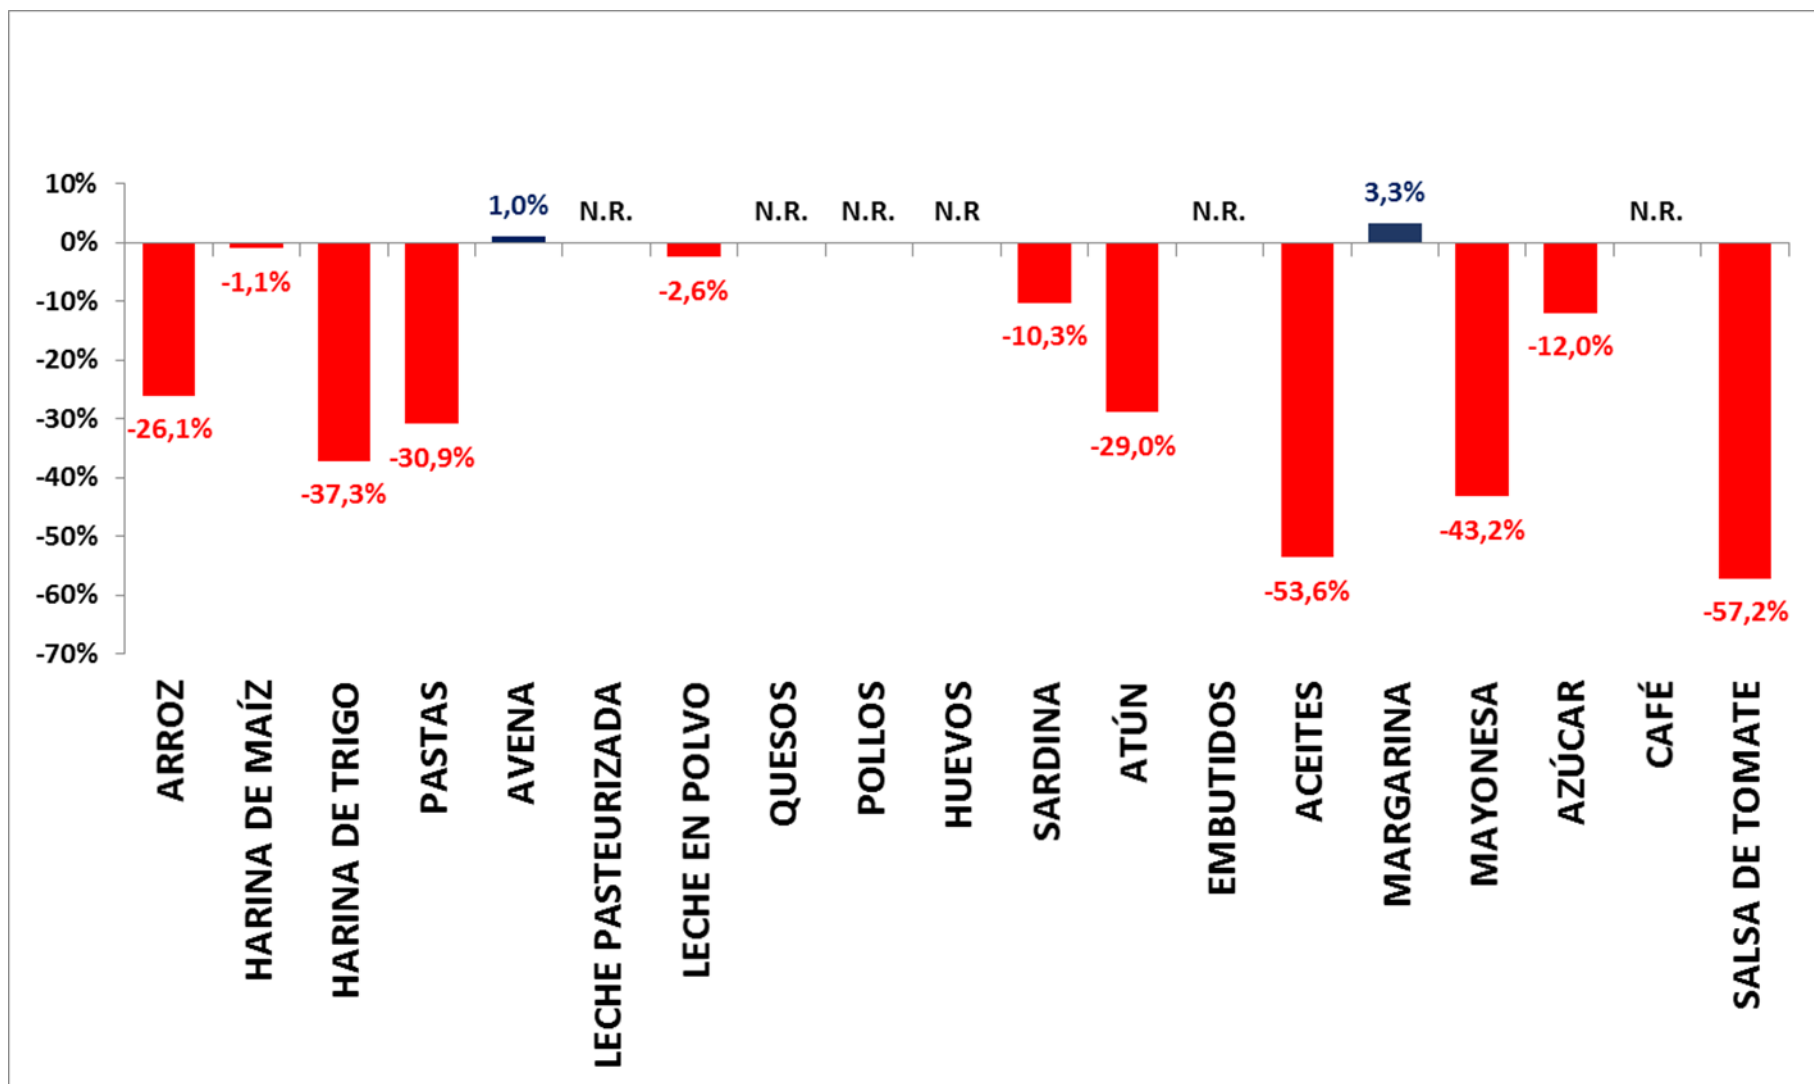

CAVIDEA
CÁMARA
VENEZOLANA
DE LA INDUSTRIA
DE ALIMENTOS
RIF: J-00184297-7

TENDENCIA

Enero 2018

(Preliminar)

CAVIDEA - UEE

Enero 2018 Vs. Enero 2017

Acumulado Enero 2018 Vs. Acumulado Enero 2017

Índice CAVIDEA Enero 2018