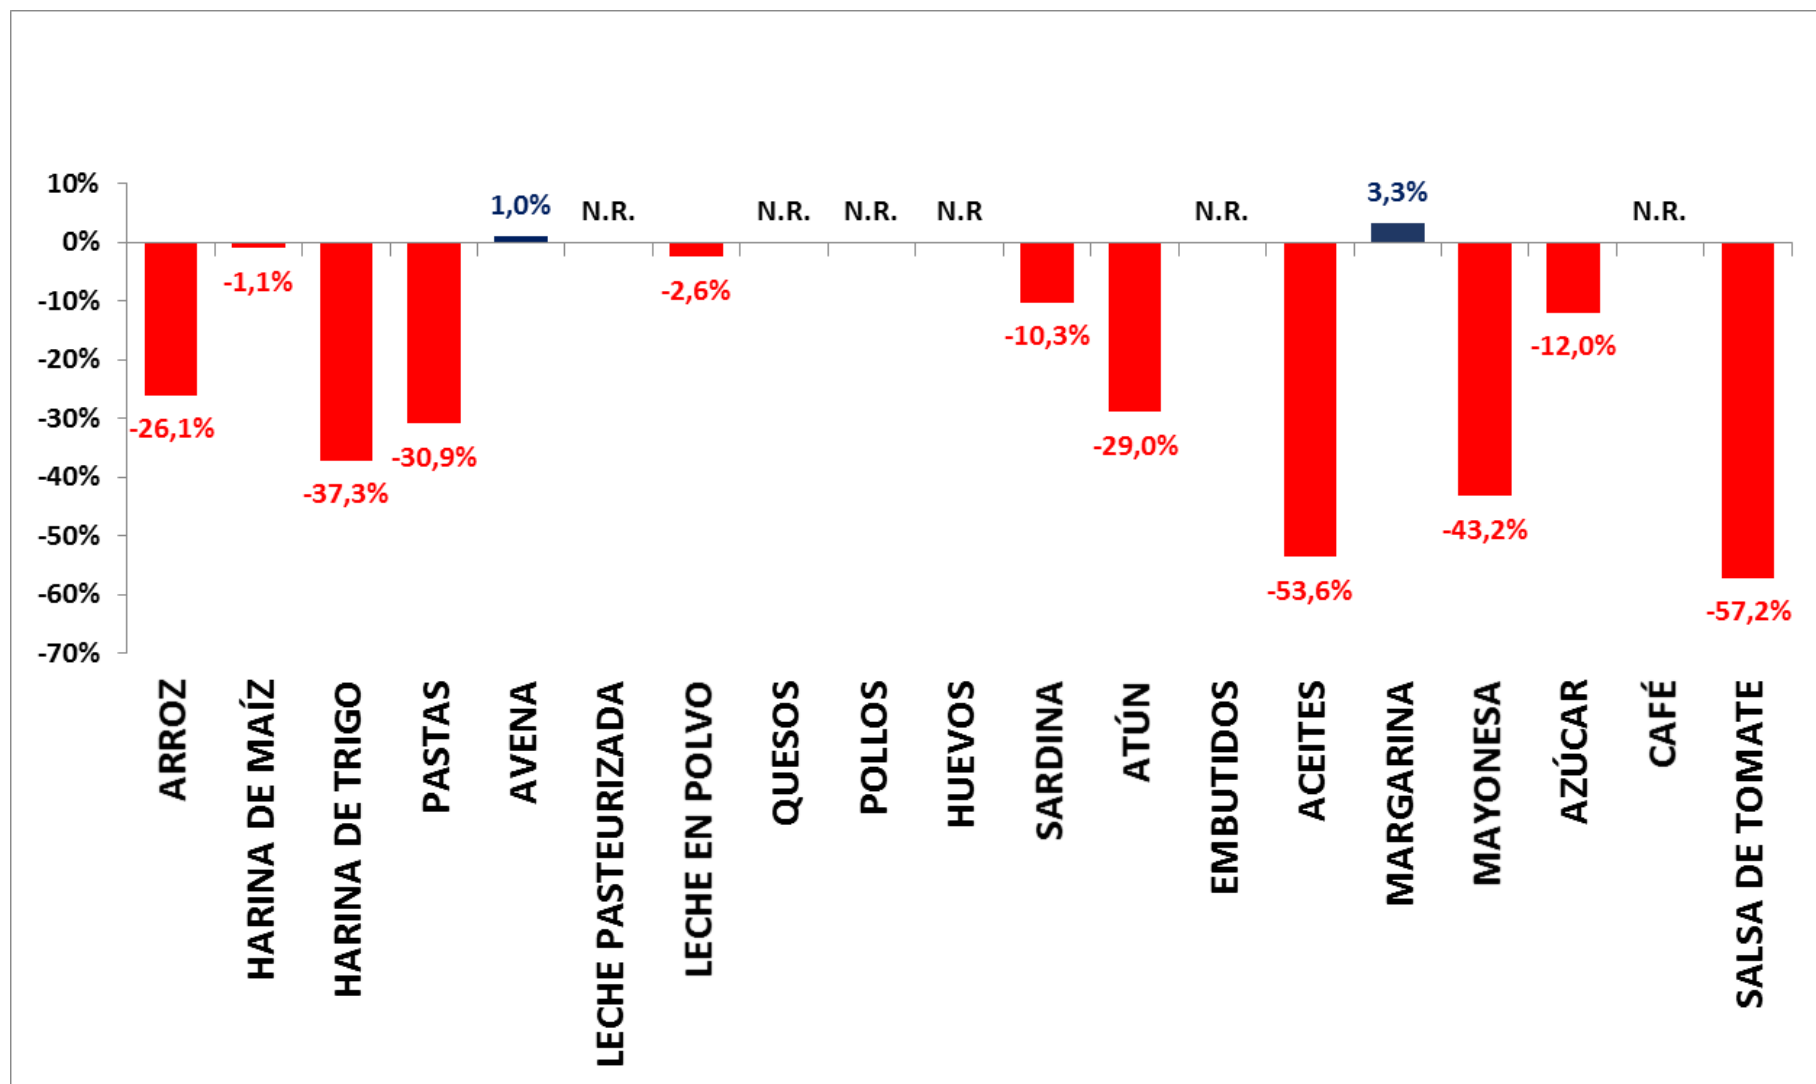

CAVIDEA
CÁMARA
VENEZOLANA
DE LA INDUSTRIA
DE ALIMENTOS
RIF: J-00184297-7

TENDENCIA

Enero 2018

(Preliminar)

CAVIDEA - UEE

Enero 2018 Vs. Enero 2017

Acumulado Enero 2018 Vs. Acumulado Enero 2017

Índice CAVIDEA Enero 2018