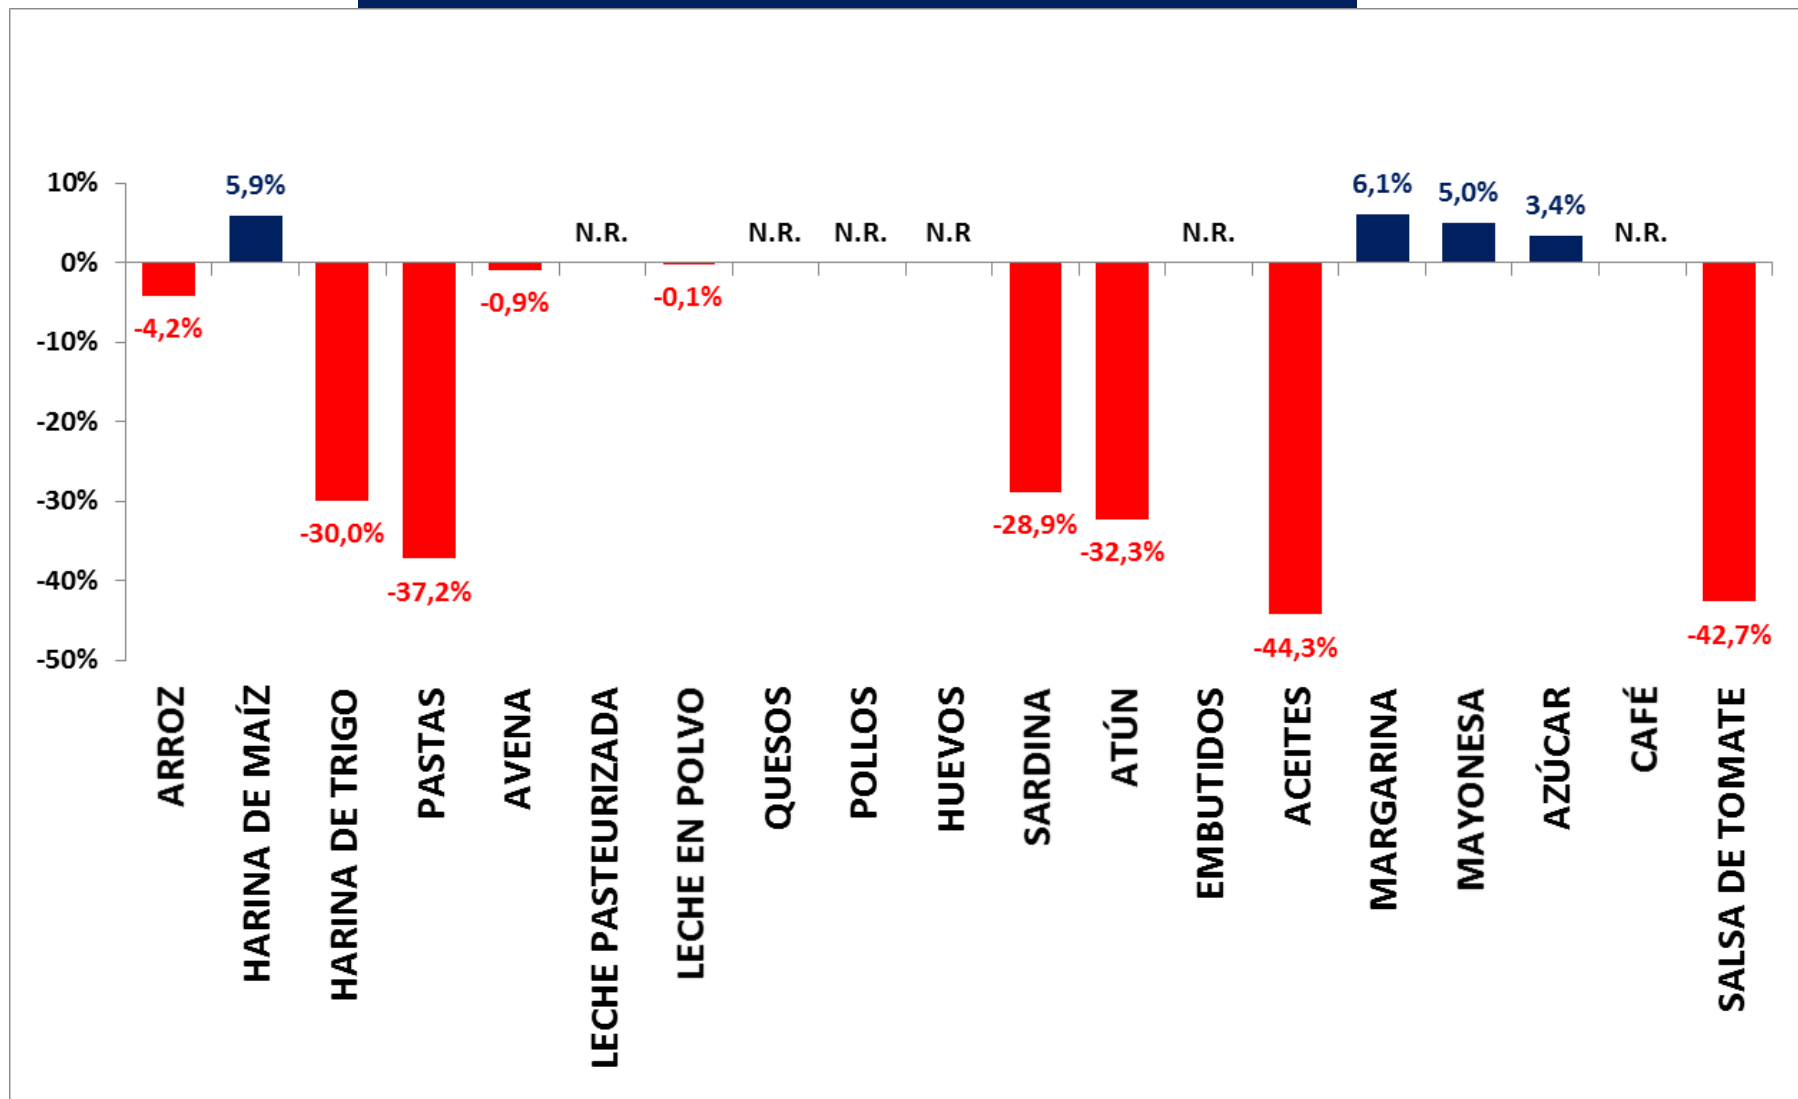

Febrero 2018 Vs. Febrero 2017