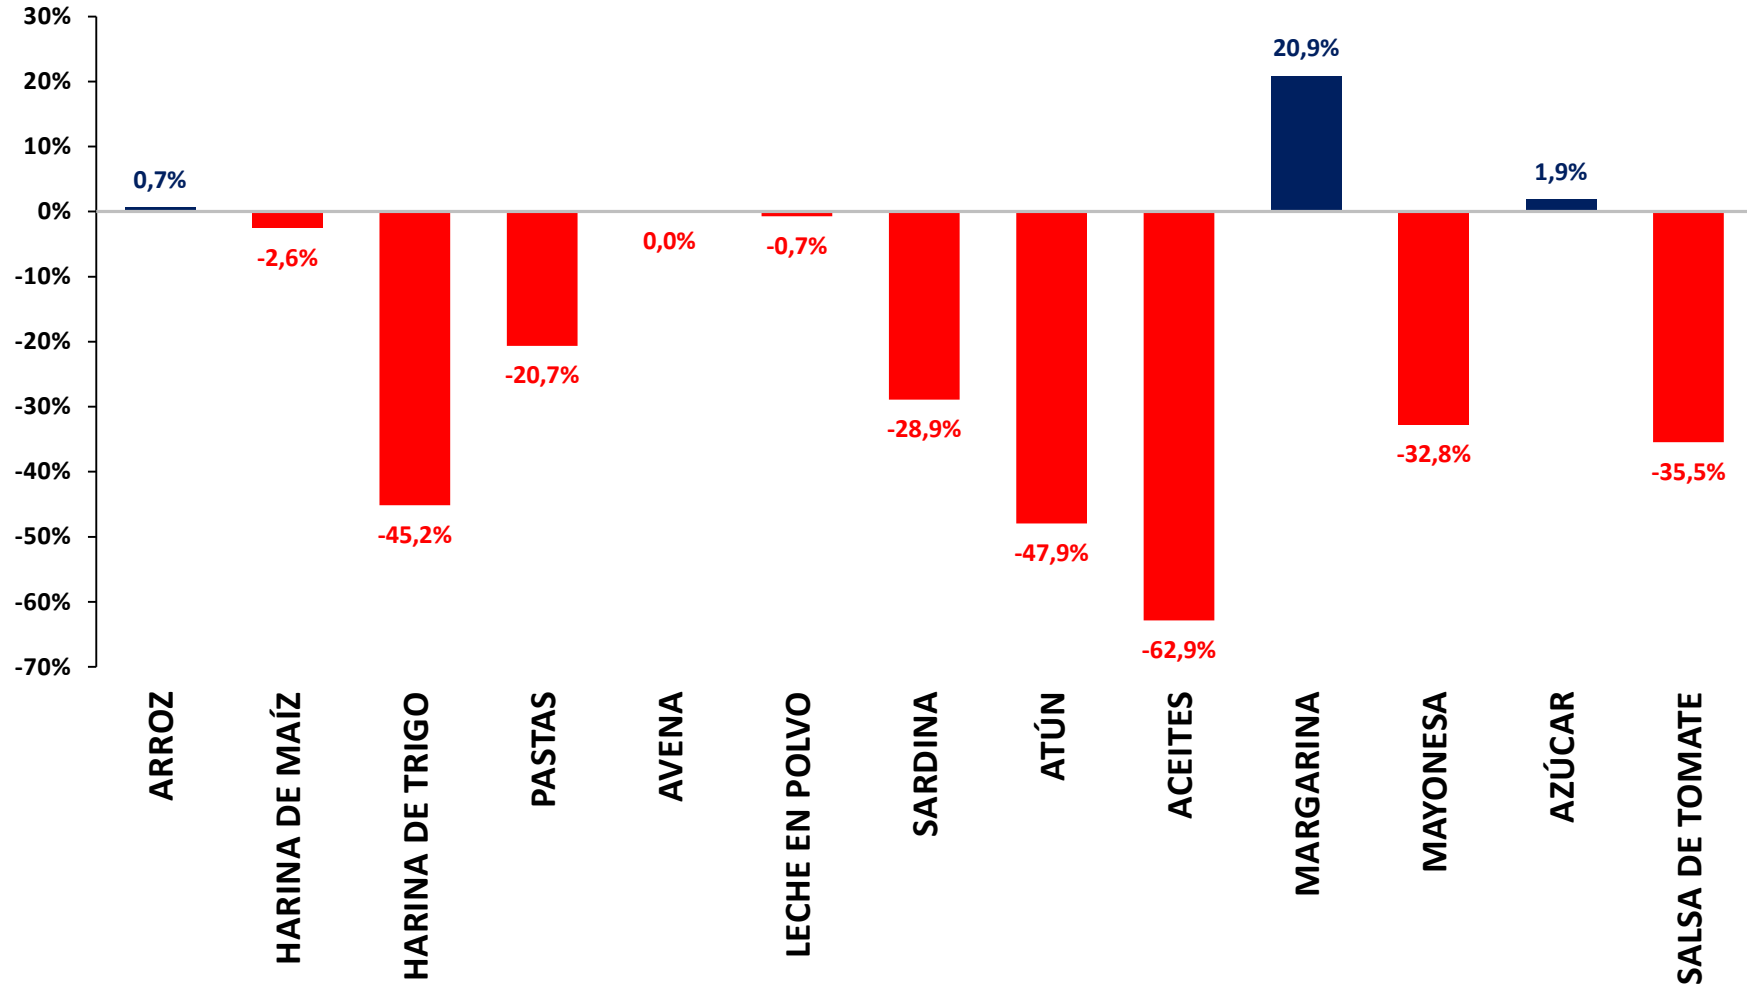

CAVIDEA
CÁMARA
VENEZOLANA
DE LA INDUSTRIA
DE ALIMENTOS
RIF: J-00184297-7

TENDENCIA
Abril 2018
(Preliminar)

CAVIDEA - UEE

Abril 2018 Vs. Abril 2017

Acumulado 2018 Vs. Acumulado 2017

Índice CAVIDEA Marzo 2018