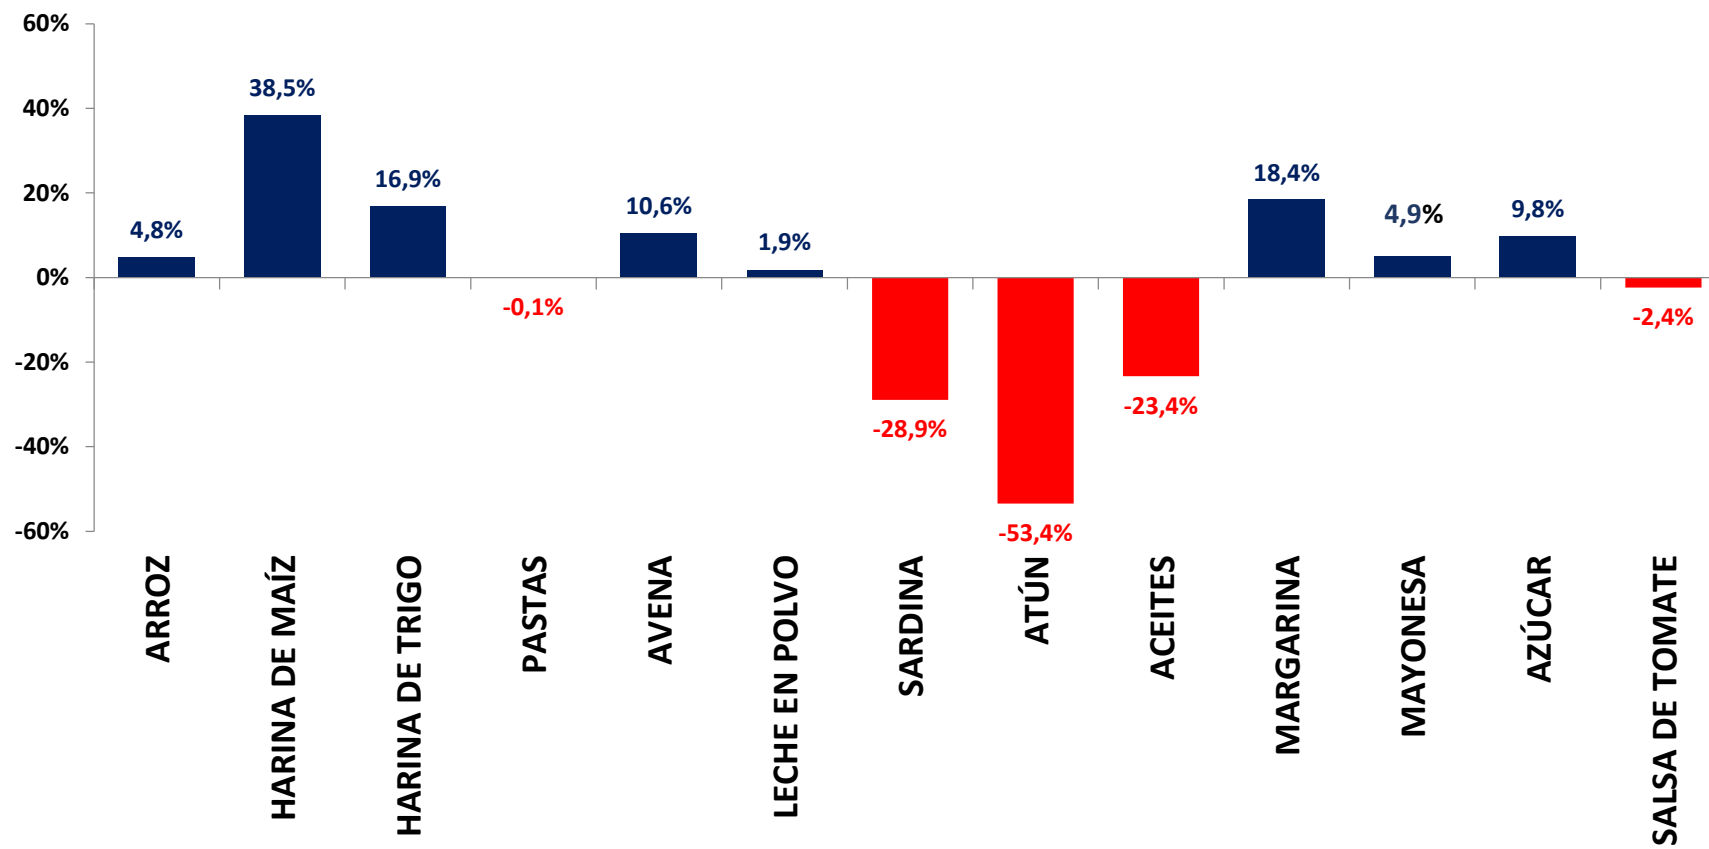

CAVIDEA
CÁMARA
VENEZOLANA
DE LA INDUSTRIA
DE ALIMENTOS
RIF: J-00184297-7

TENDENCIA
Abril 2018
(Preliminar)

CAVIDEA - UEE

Abril 2018 Vs. Abril 2017

Acumulado 2018 Vs. Acumulado 2017

Índice CAVIDEA Marzo 2018