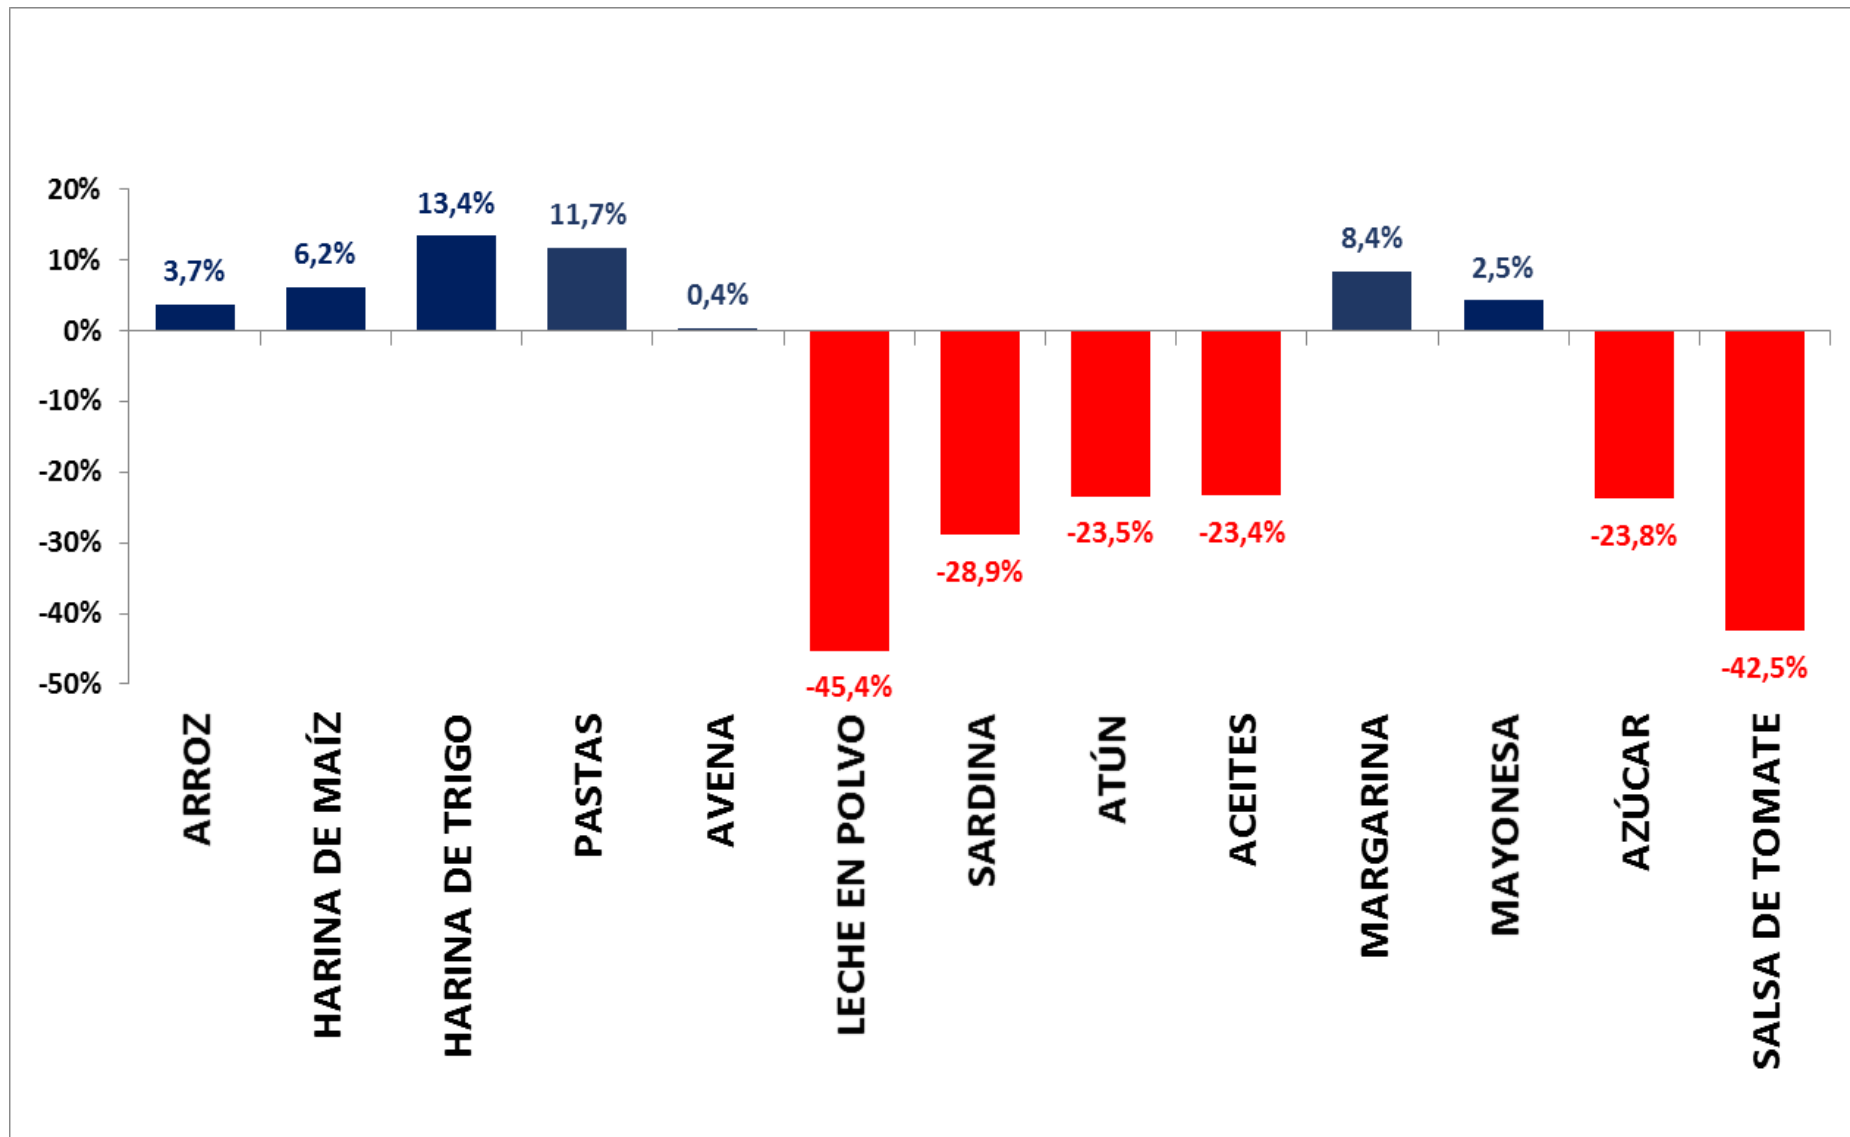

CAVIDEA

CÁMARA
VENEZOLANA
DE LA INDUSTRIA
DE ALIMENTOS
RIF: J-00184297-2

TENDENCIA

Agosto 2018

(Preliminar)

CAVIDEA - UEE

Agosto 2018 Vs. Agosto 2017

Acumulado 2018 Vs. Acumulado 2017