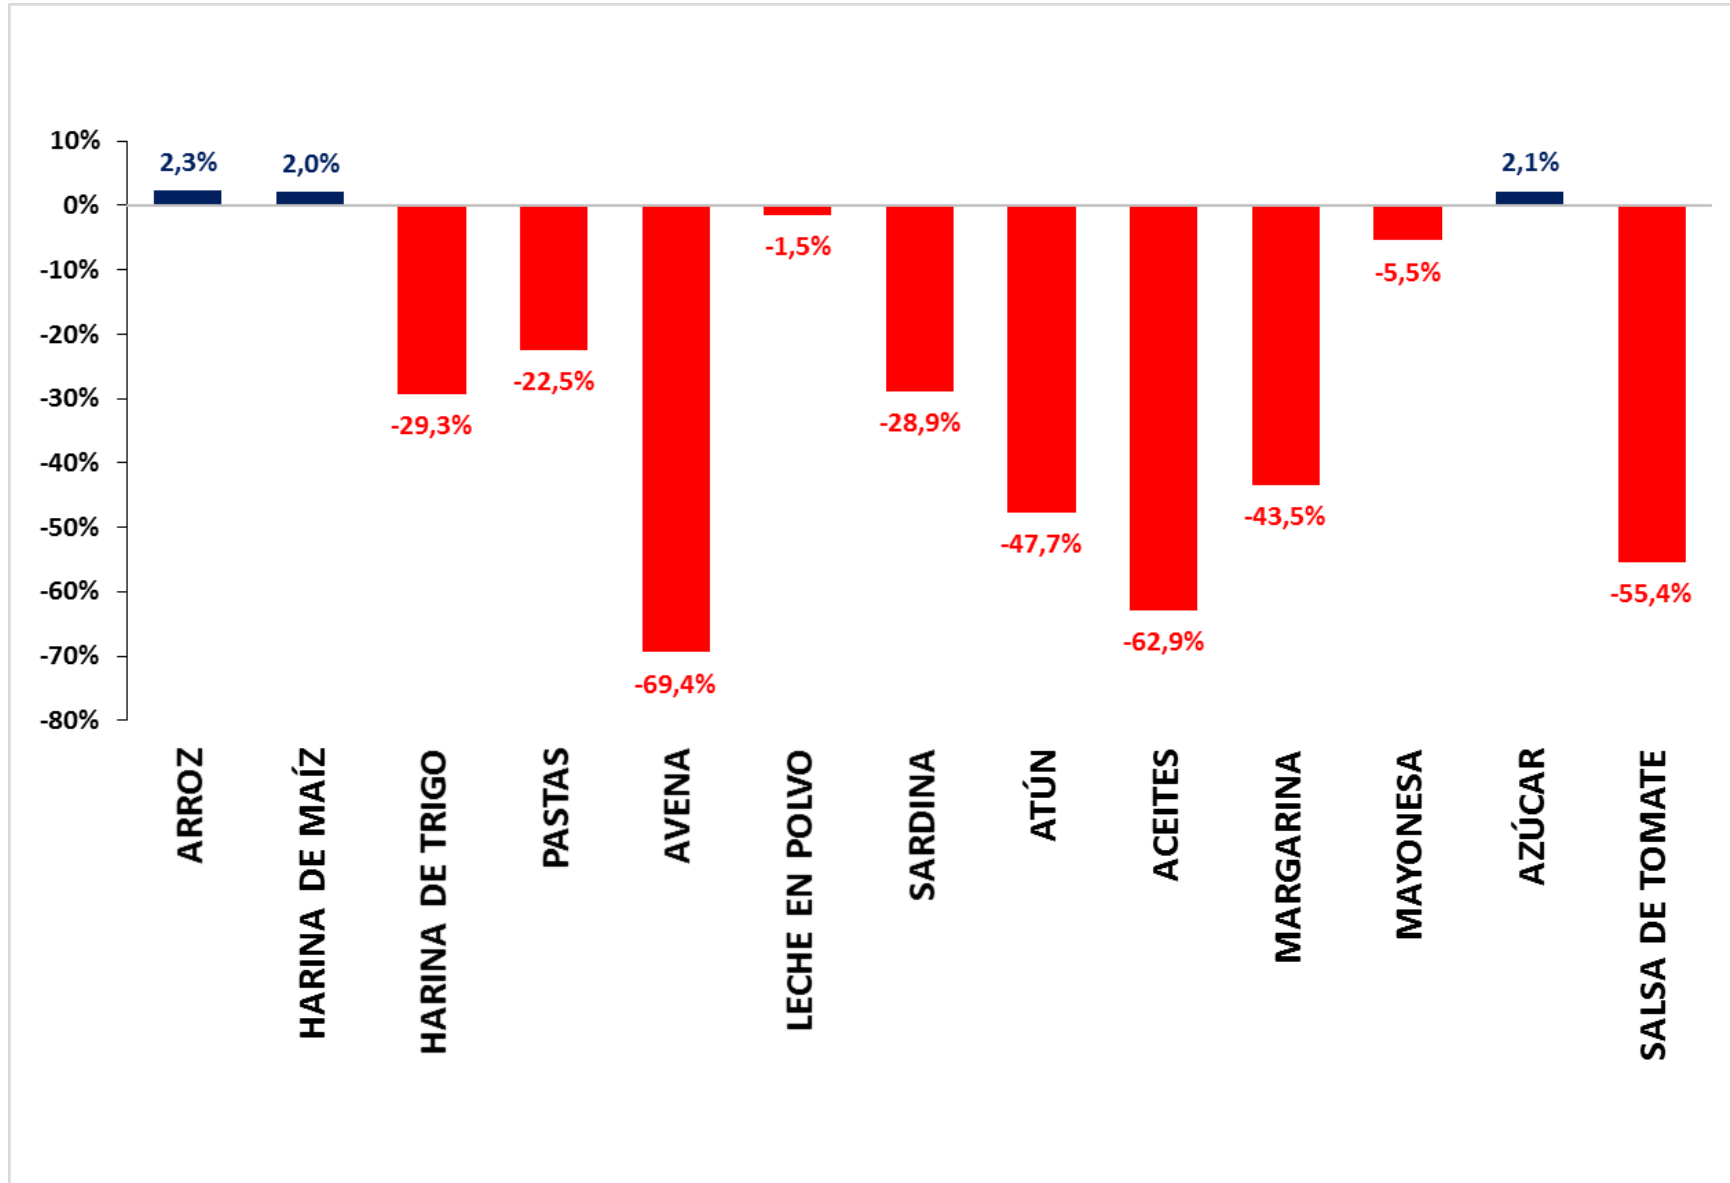

CAVIDEA

CÁMARA
VENEZOLANA
DE LA INDUSTRIA
DE ALIMENTOS
RIF: J-00184297-2

TENDENCIA

Agosto 2018

(Preliminar)

CAVIDEA - UEE

Agosto 2018 Vs. Agosto 2017

Acumulado 2018 Vs. Acumulado 2017