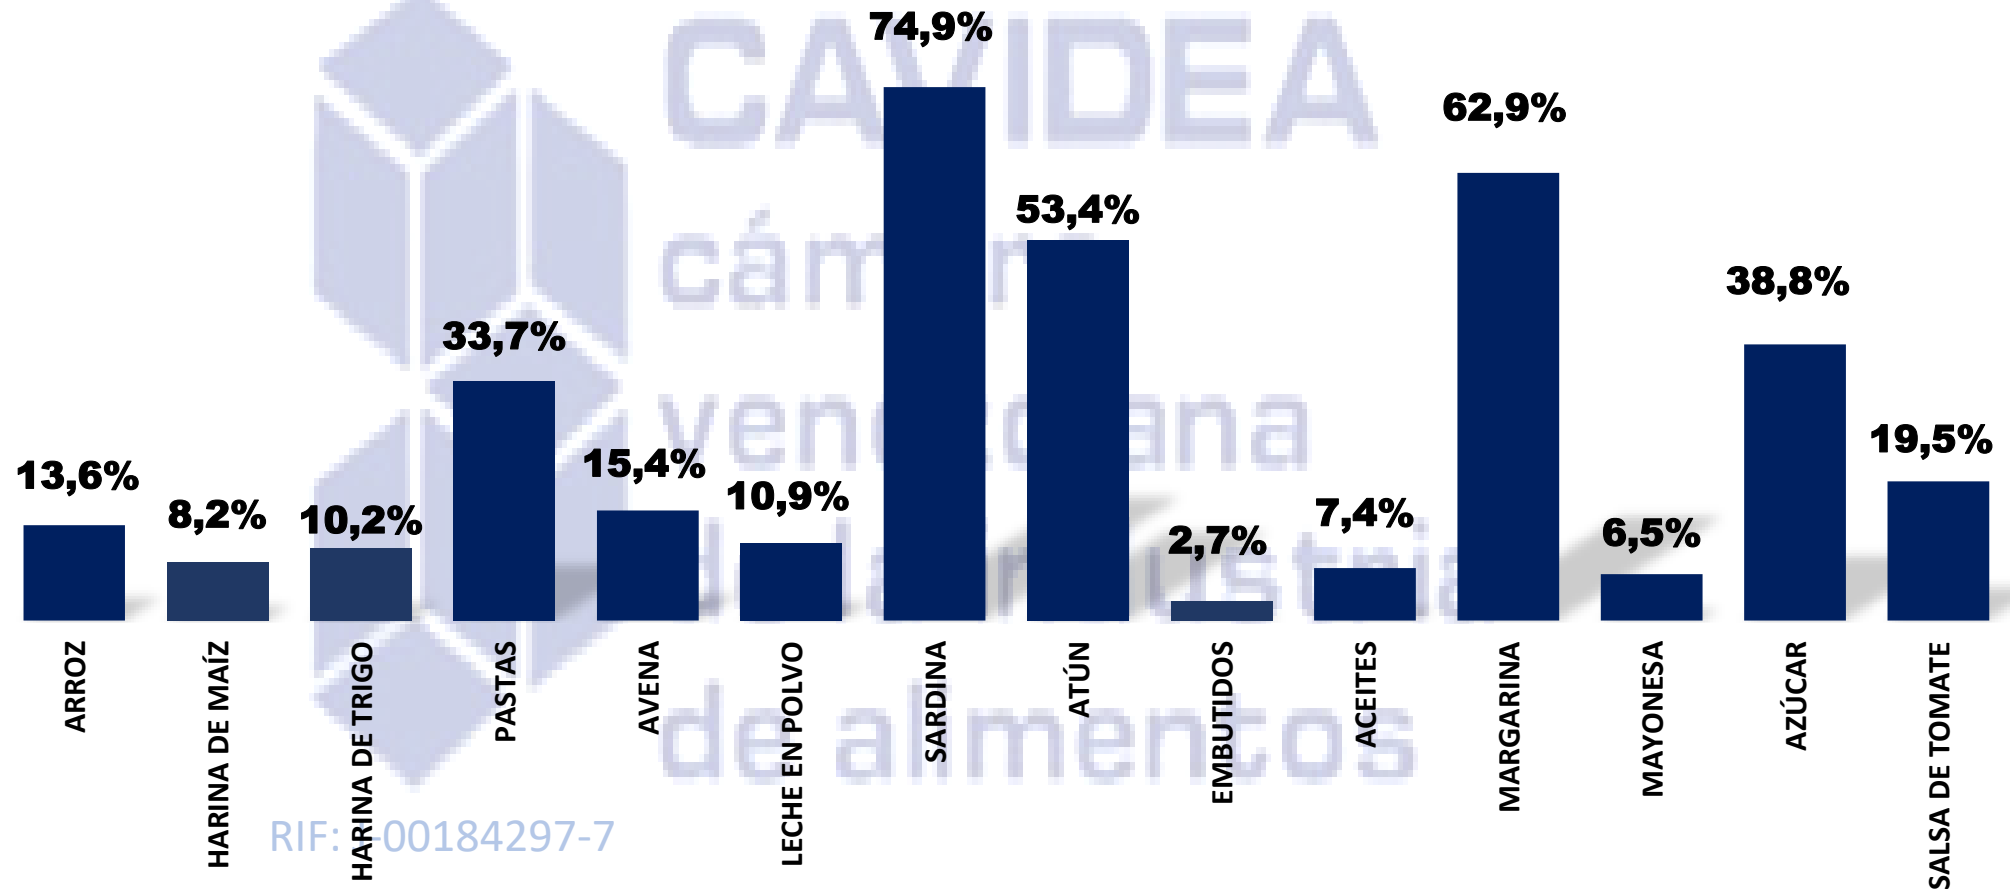

ACUMULADO (ENE) 2022 VS ACUMULADO (ENE) 2021