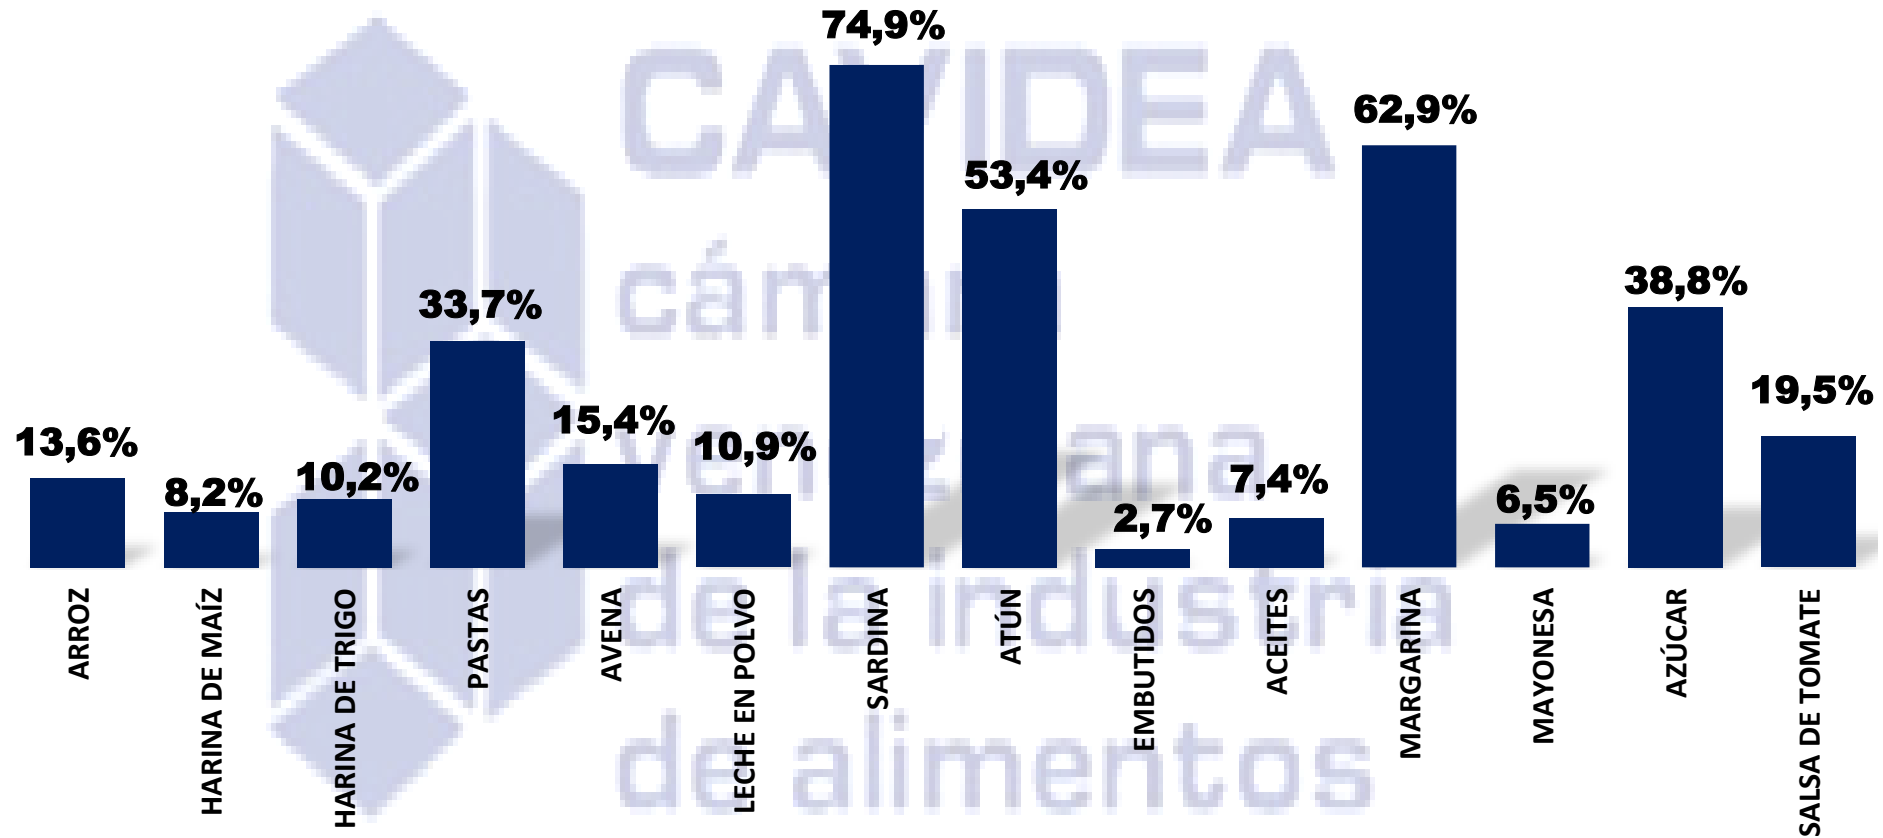

ENERO 2022 VS ENERO 2021

RIF: J-00184297-7