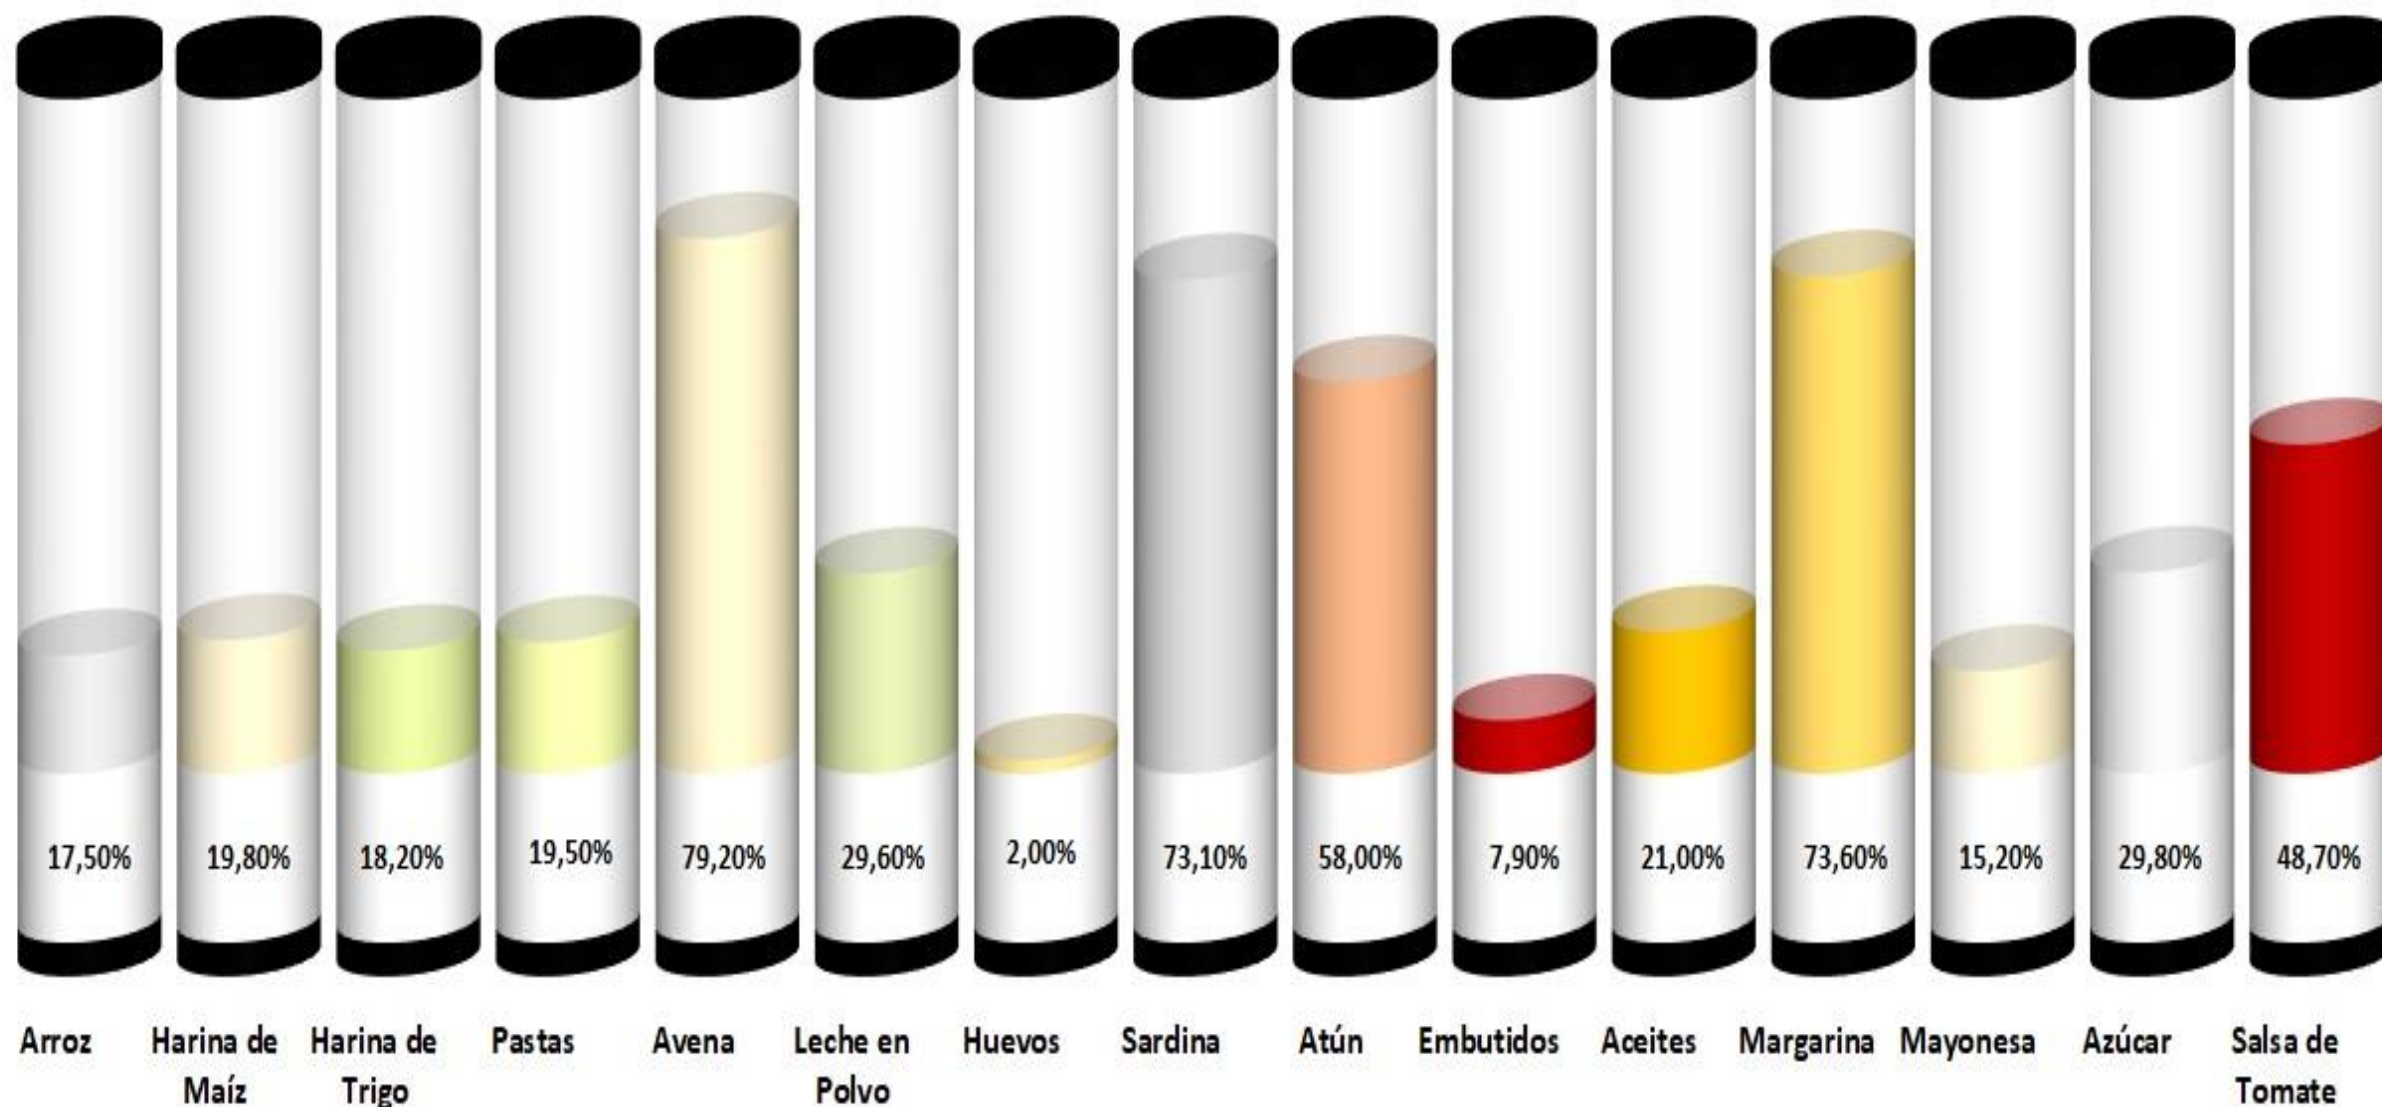

**CAVIDEA**  
**CAMARA**  
**VENEZOLANA**  
**DE LA INDUSTRIA**  
**DE ALIMENTOS**

# MAYO 2022 VS MAYO 2021

CIFRAS PRELIMINARES

# ACUMULADO (ENE-MAY) 2022 VS ACUMULADO (ENE-MAY) 2021

**CAVIDEA**  
CAMARA  
VENEZOLANA  
DE LA INDUSTRIA  
DE ALIMENTOS  
RIF: J-00184297-7

CIFRAS PRELIMINARES