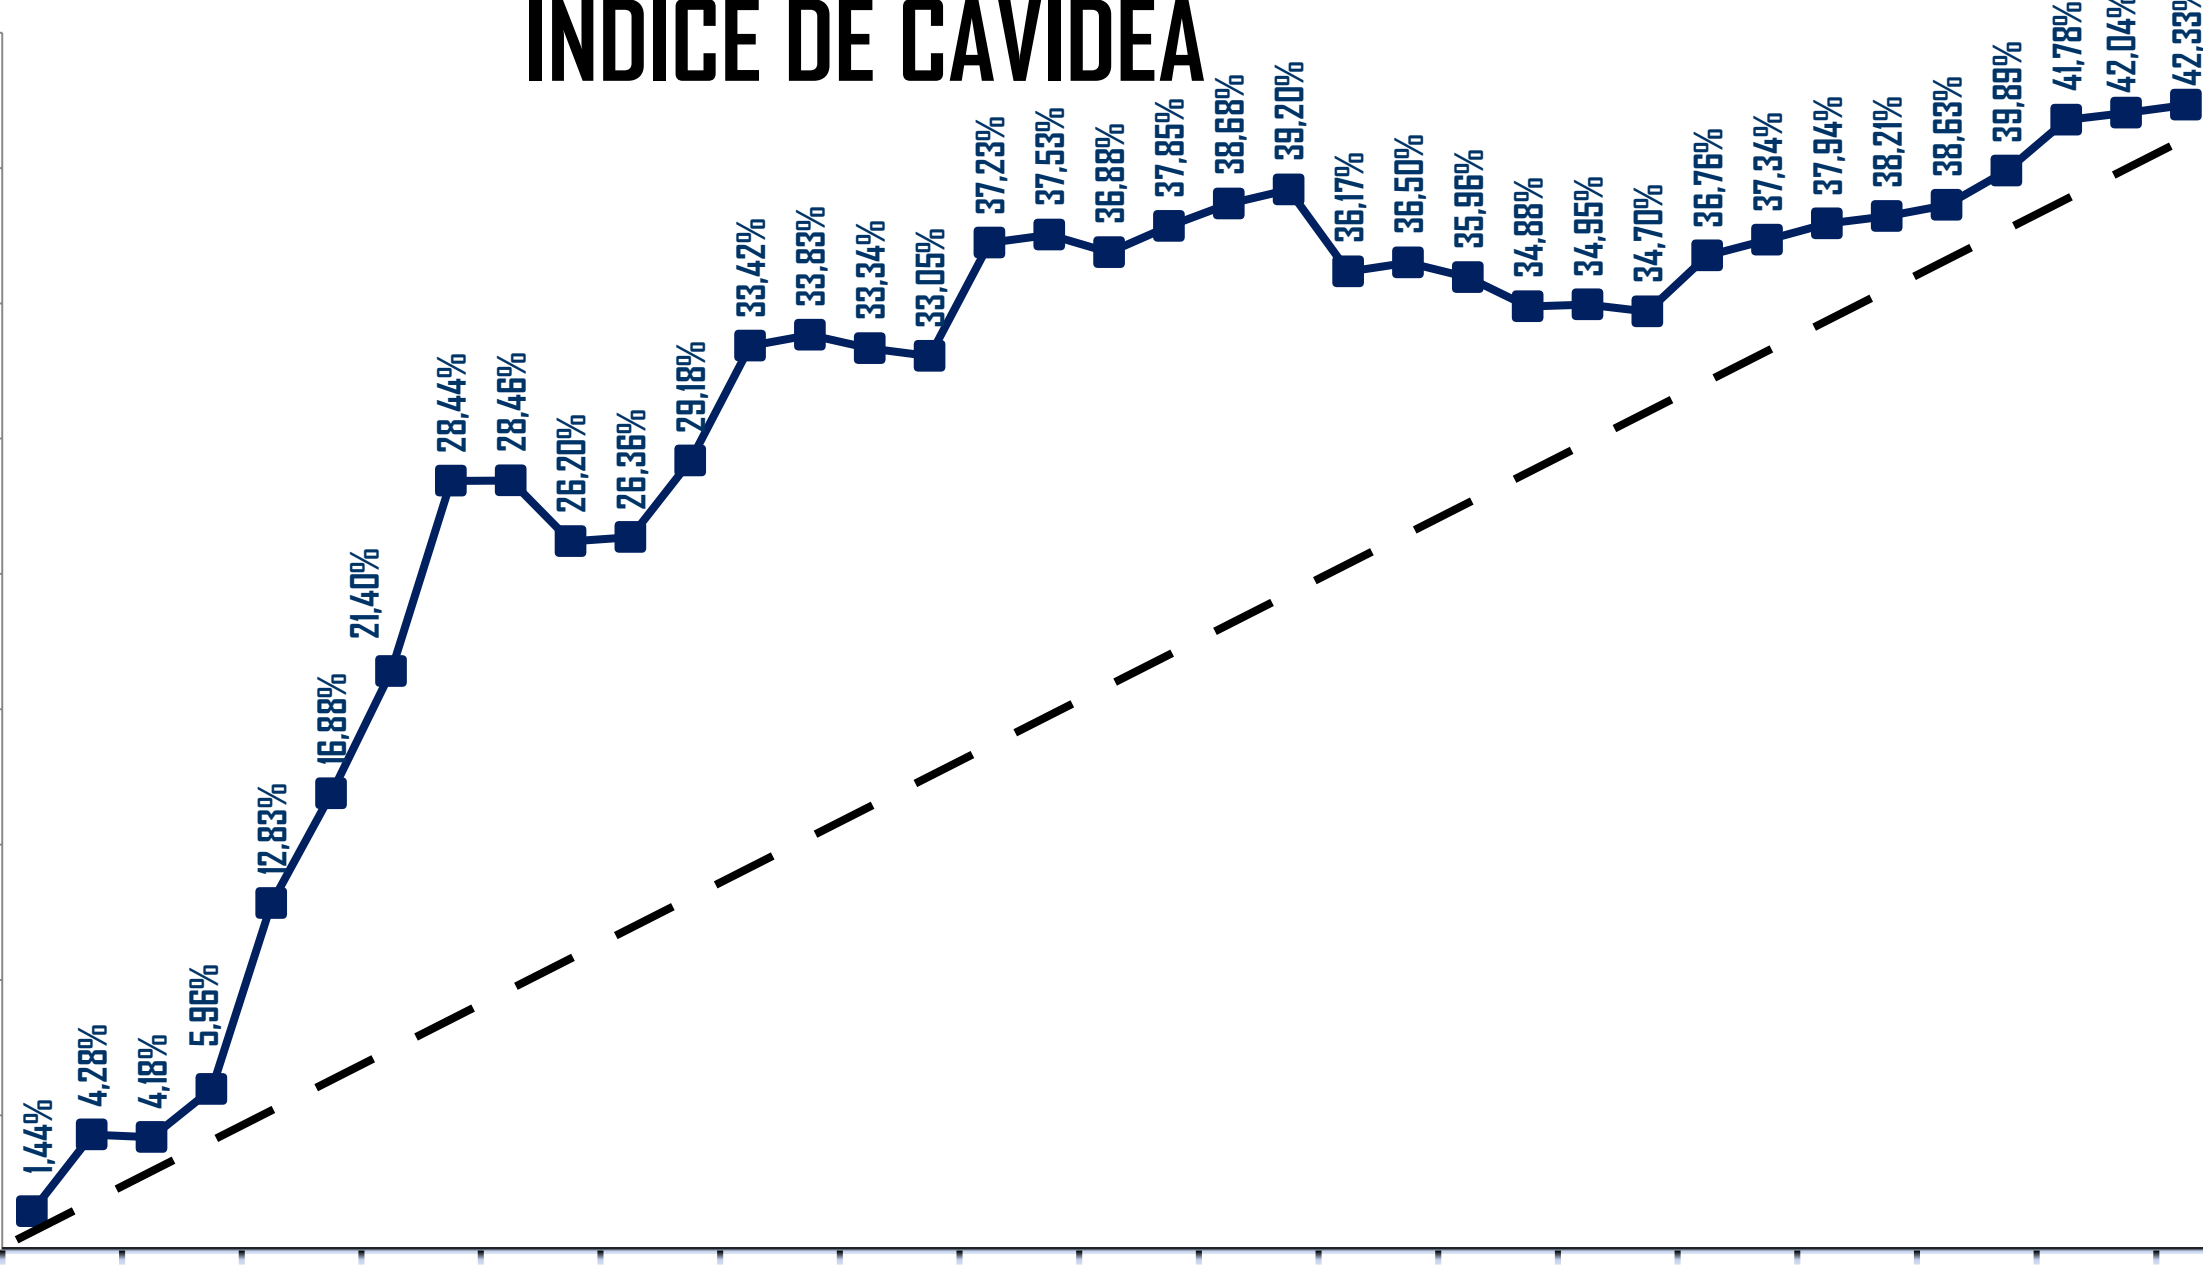

INFORME DE TENDENCIA

ABRIL 2024

CAVIDEA
CAMARA
VENEZOLANA
DE LA INDUSTRIA
DE ALIMENTOS

Rif. J-00184297-7

ABRIL 2024 VS ABRIL 2023

Cifras Preliminares

Acum (ENE-ABR) 2024 VS Acum (ENE-ABR) 2023

Cifras Preliminares

INDICE DE CAVIDEA

45,00%
40,00%
35,00%
30,00%
25,00%
20,00%
15,00%
10,00%
5,00%
0,00%

abr-21 jun-21 ago-21 oct-21 dic-21 feb-22 abr-22 jun-22 ago-22 oct-22 dic-22 feb-23 abr-23 jun-23 ago-23 oct-23 dic-23 feb-24 abr-24