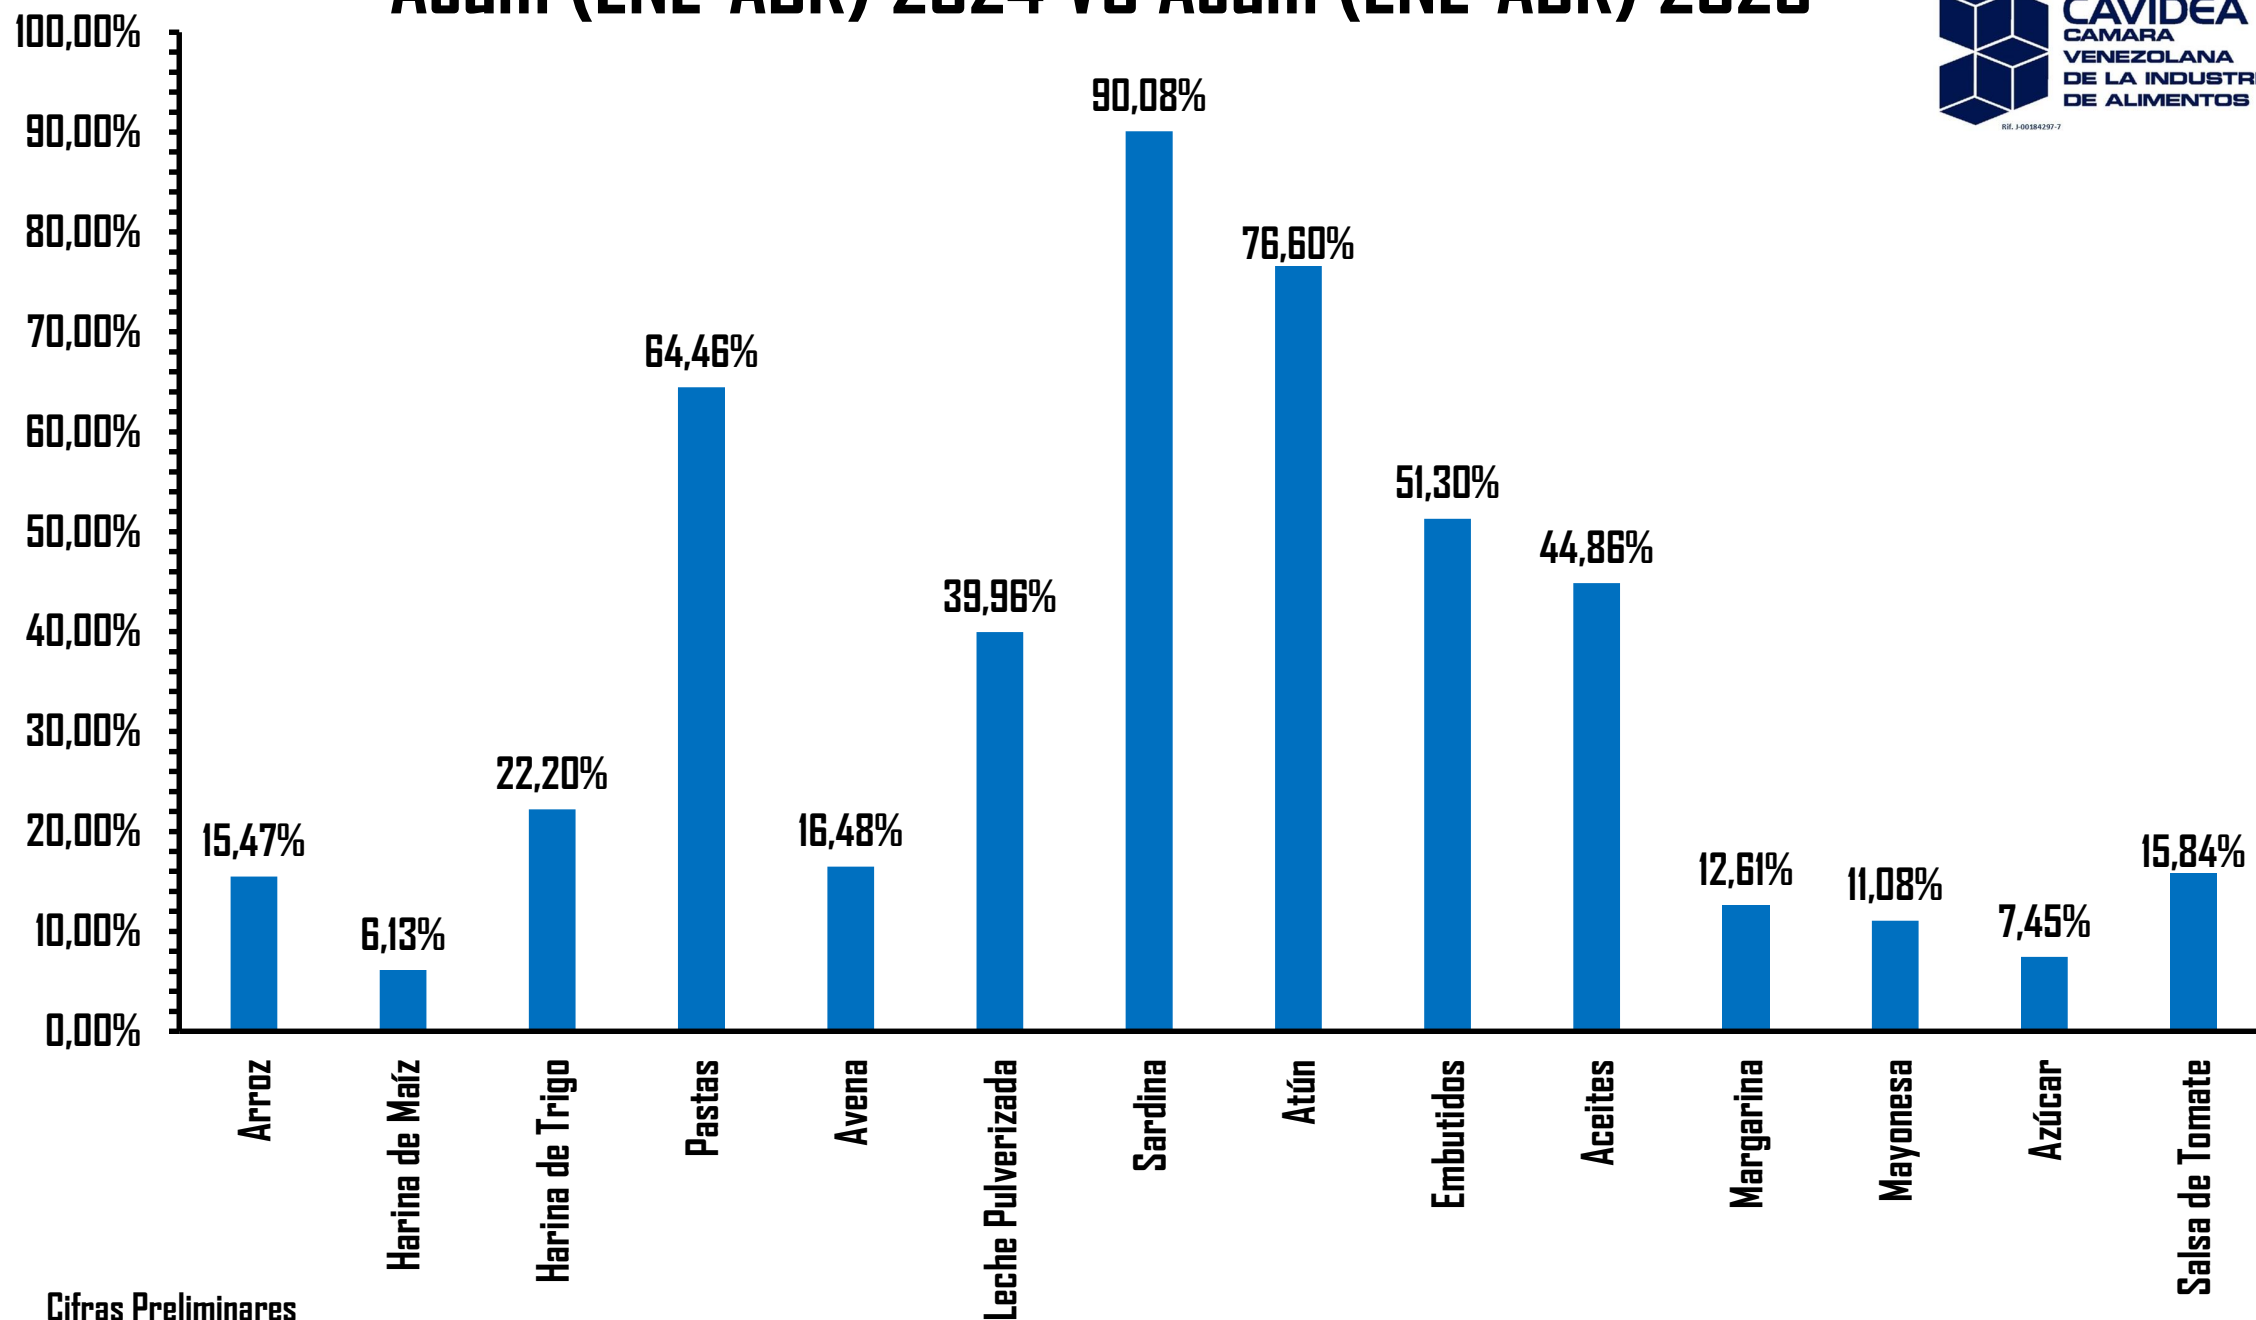

INFORME DE TENDENCIA

ABRIL 2024

CAVIDEA
CAMARA
VENEZOLANA
DE LA INDUSTRIA
DE ALIMENTOS

Rif. J-00184297-7

ABRIL 2024 VS ABRIL 2023

Cifras Preliminares

Acum (ENE-ABR) 2024 VS Acum (ENE-ABR) 2023

Cifras Preliminares