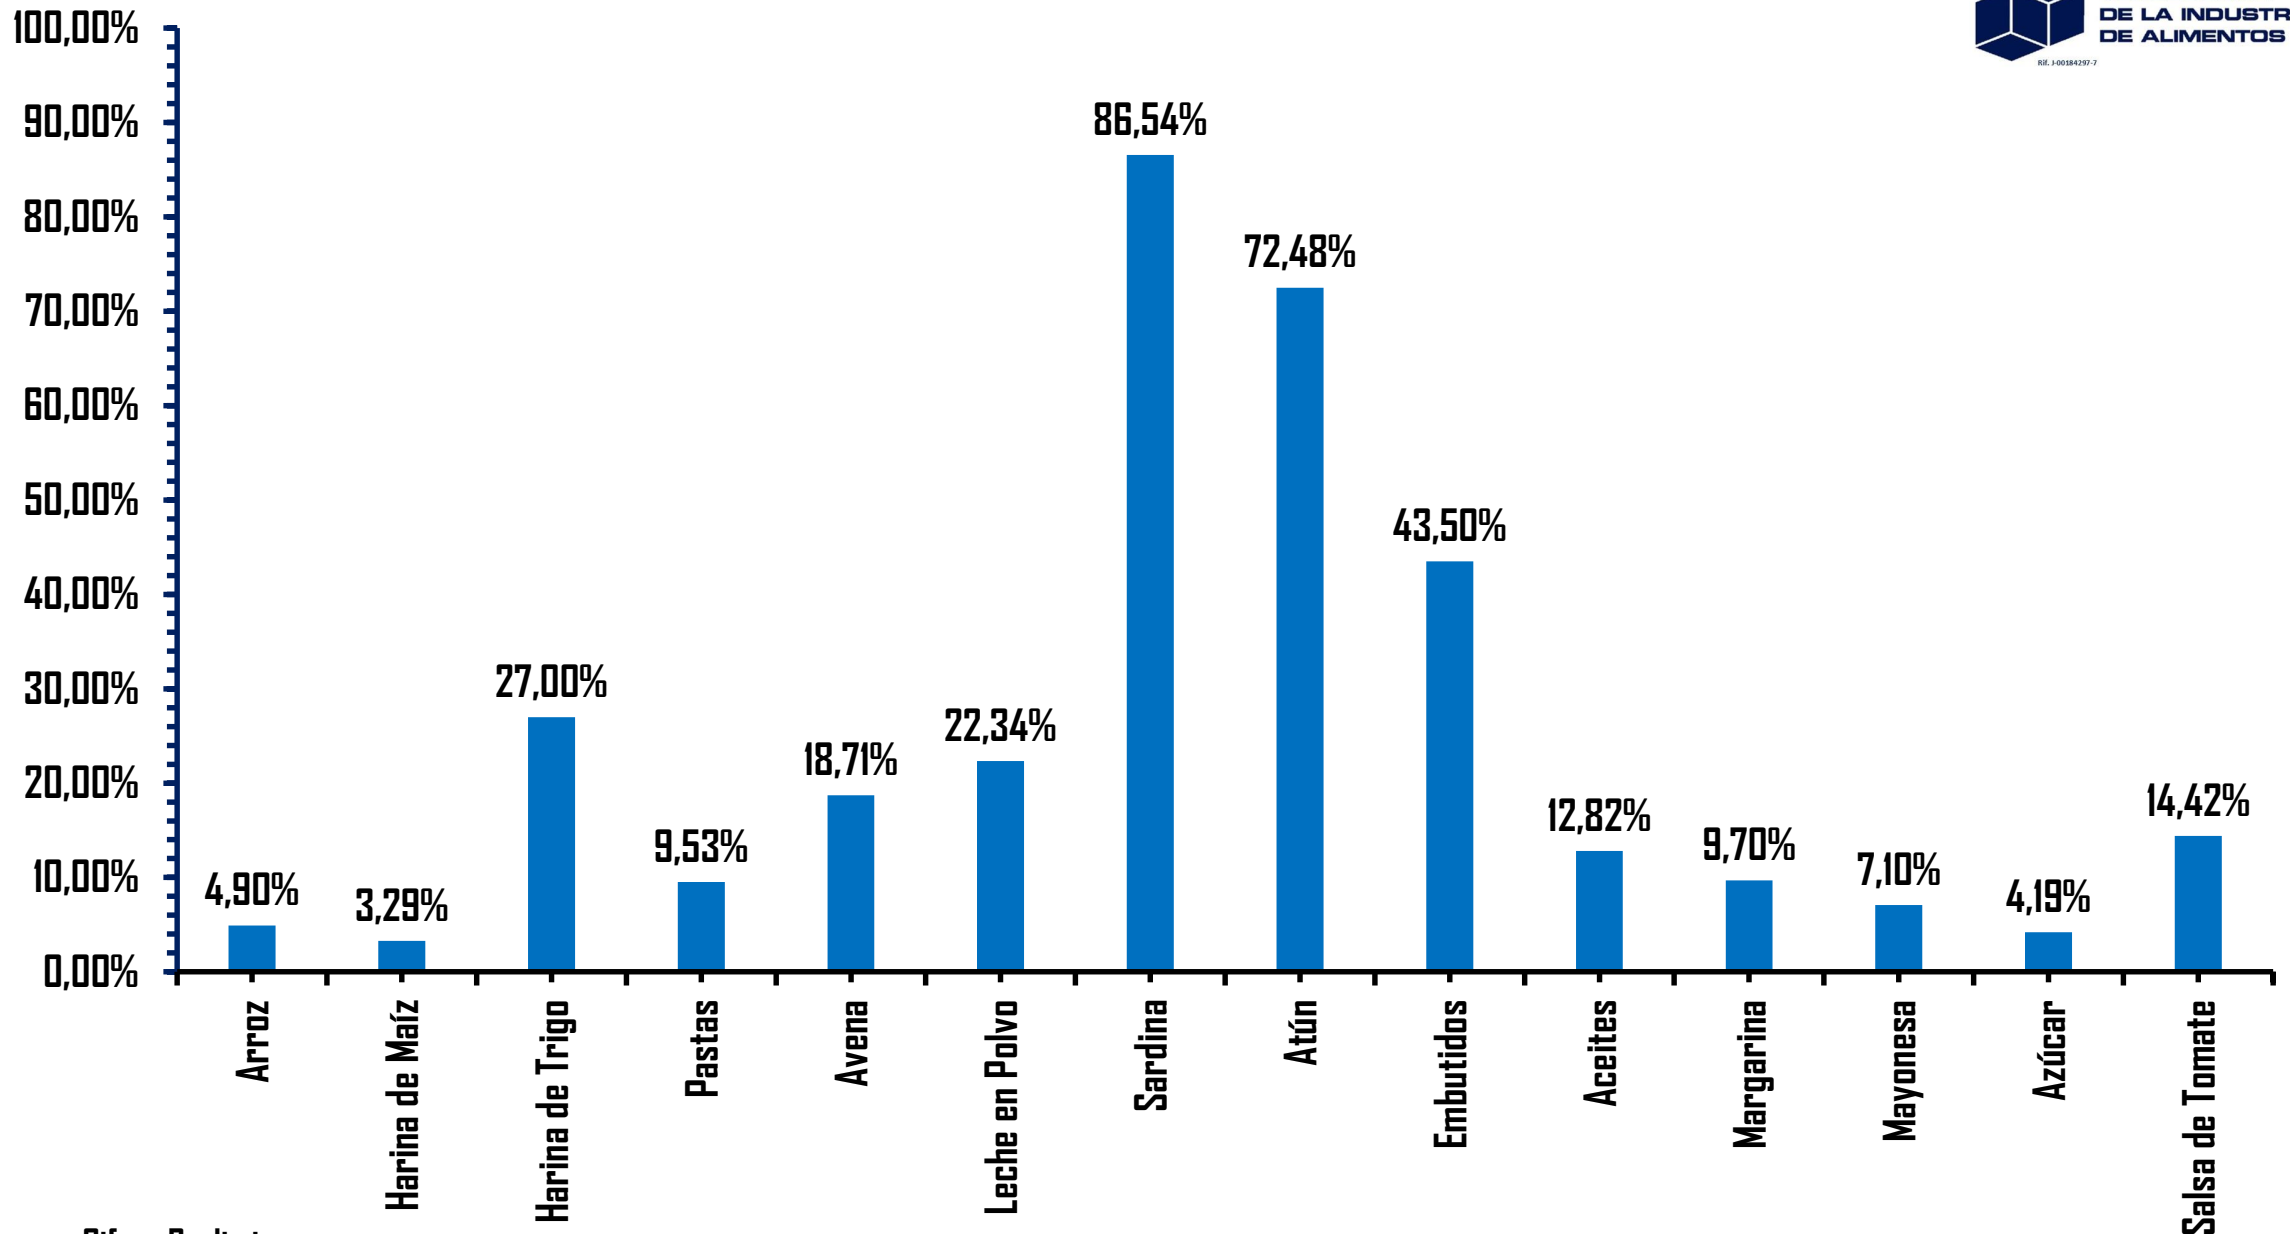

INFORME DE TENDENCIA

ABRIL 2024

CAVIDEA
CAMARA
VENEZOLANA
DE LA INDUSTRIA
DE ALIMENTOS

Rif. J-00184297-7

ABRIL 2024 VS ABRIL 2023

Cifras Preliminares

Acum (ENE-ABR) 2024 VS Acum (ENE-ABR) 2023

Cifras Preliminares