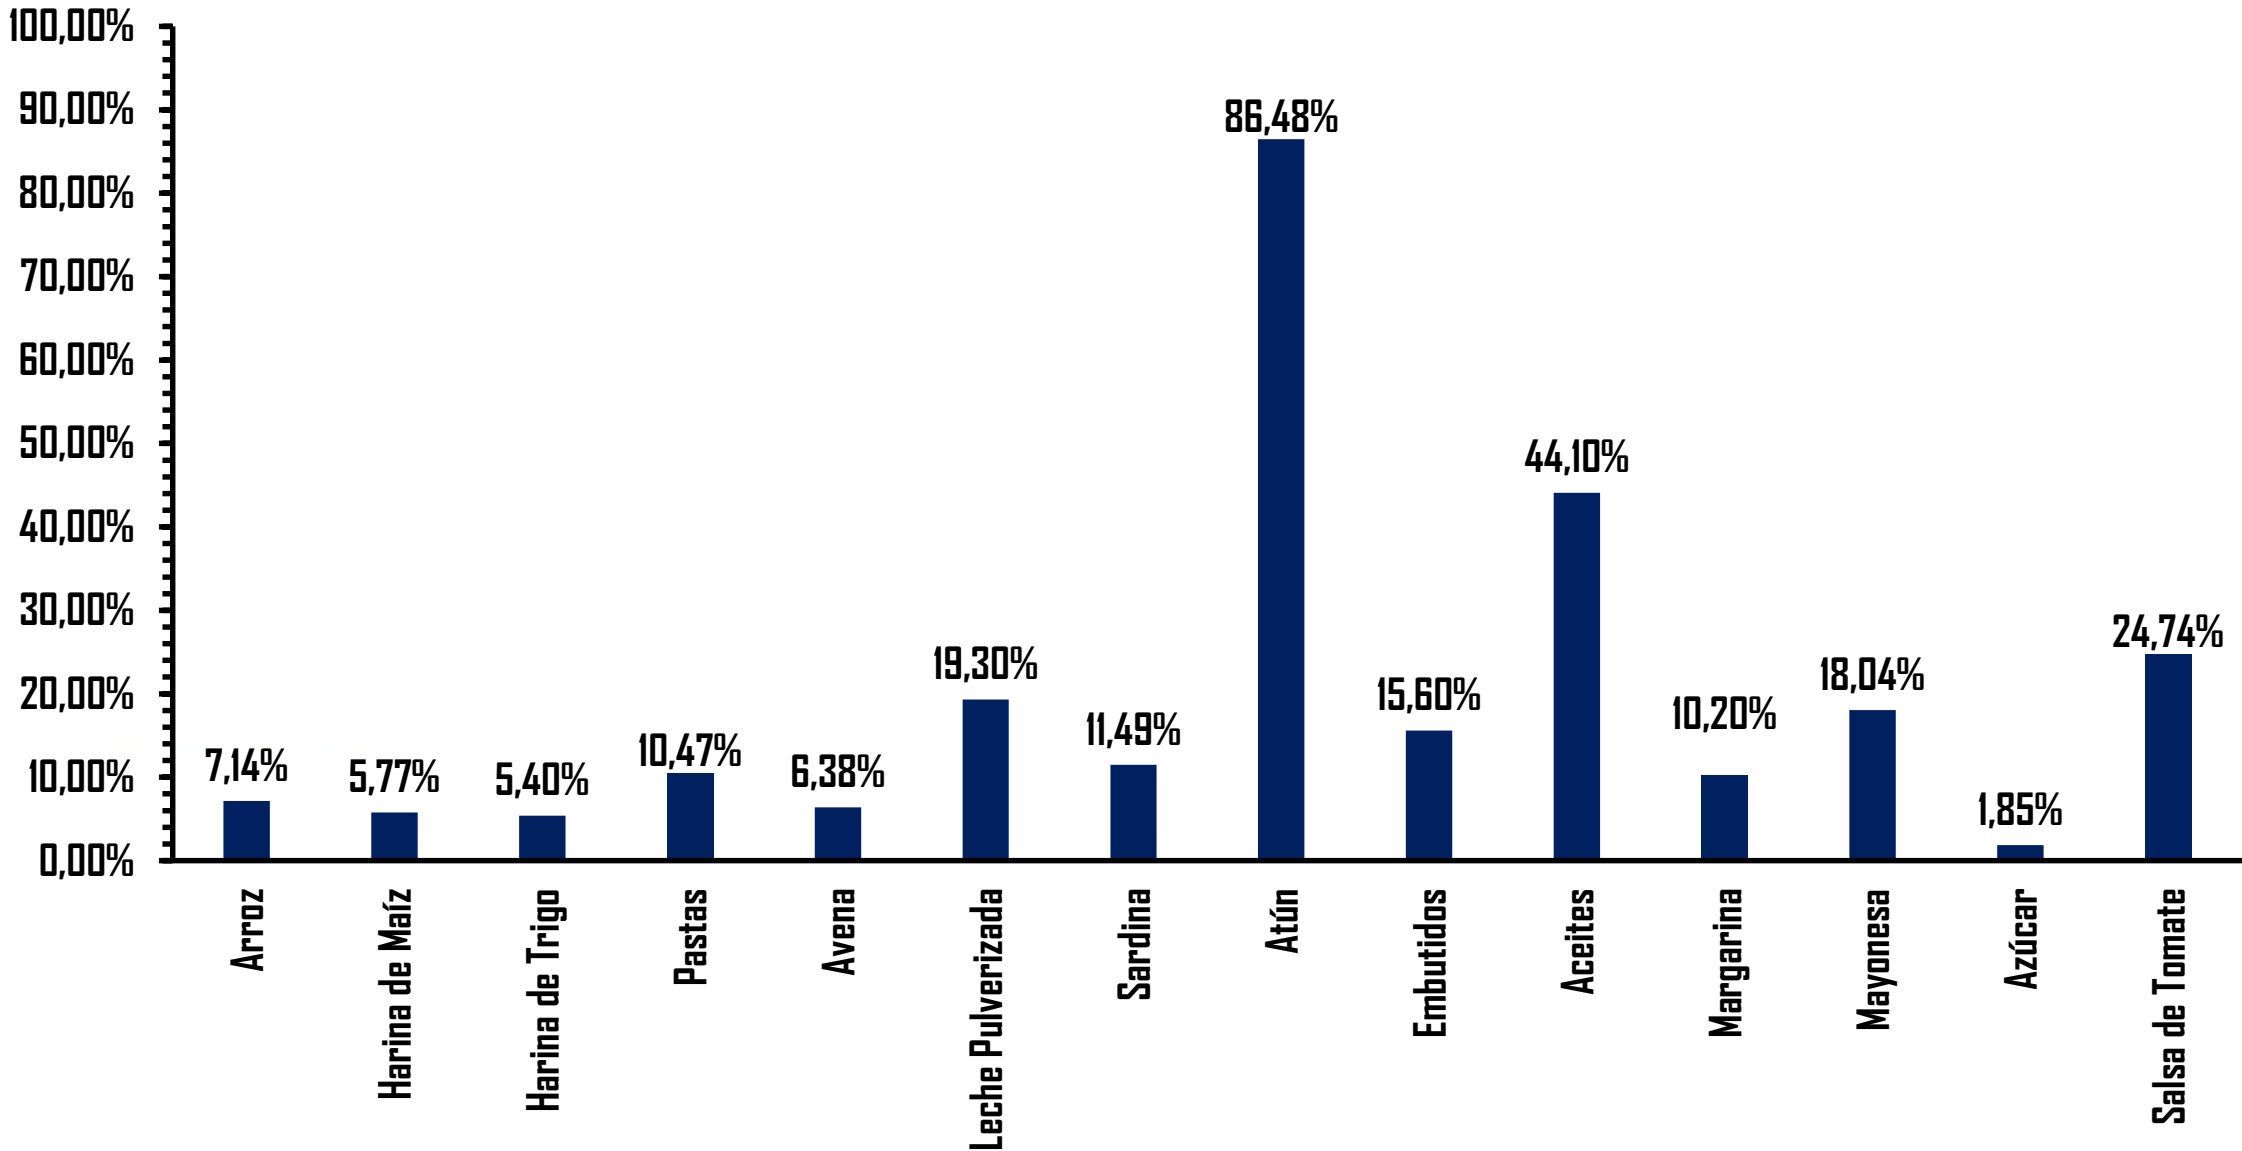

INFORME DE TENDENCIA

ENERO 2025

CAVIDEA
CAMARA
VENEZOLANA
DE LA INDUSTRIA
DE ALIMENTOS

Rif. J-00184297-7

ENERO 2025 VS ENERO 2024

Cifras Preliminares

INDICE DE CAVIDEA